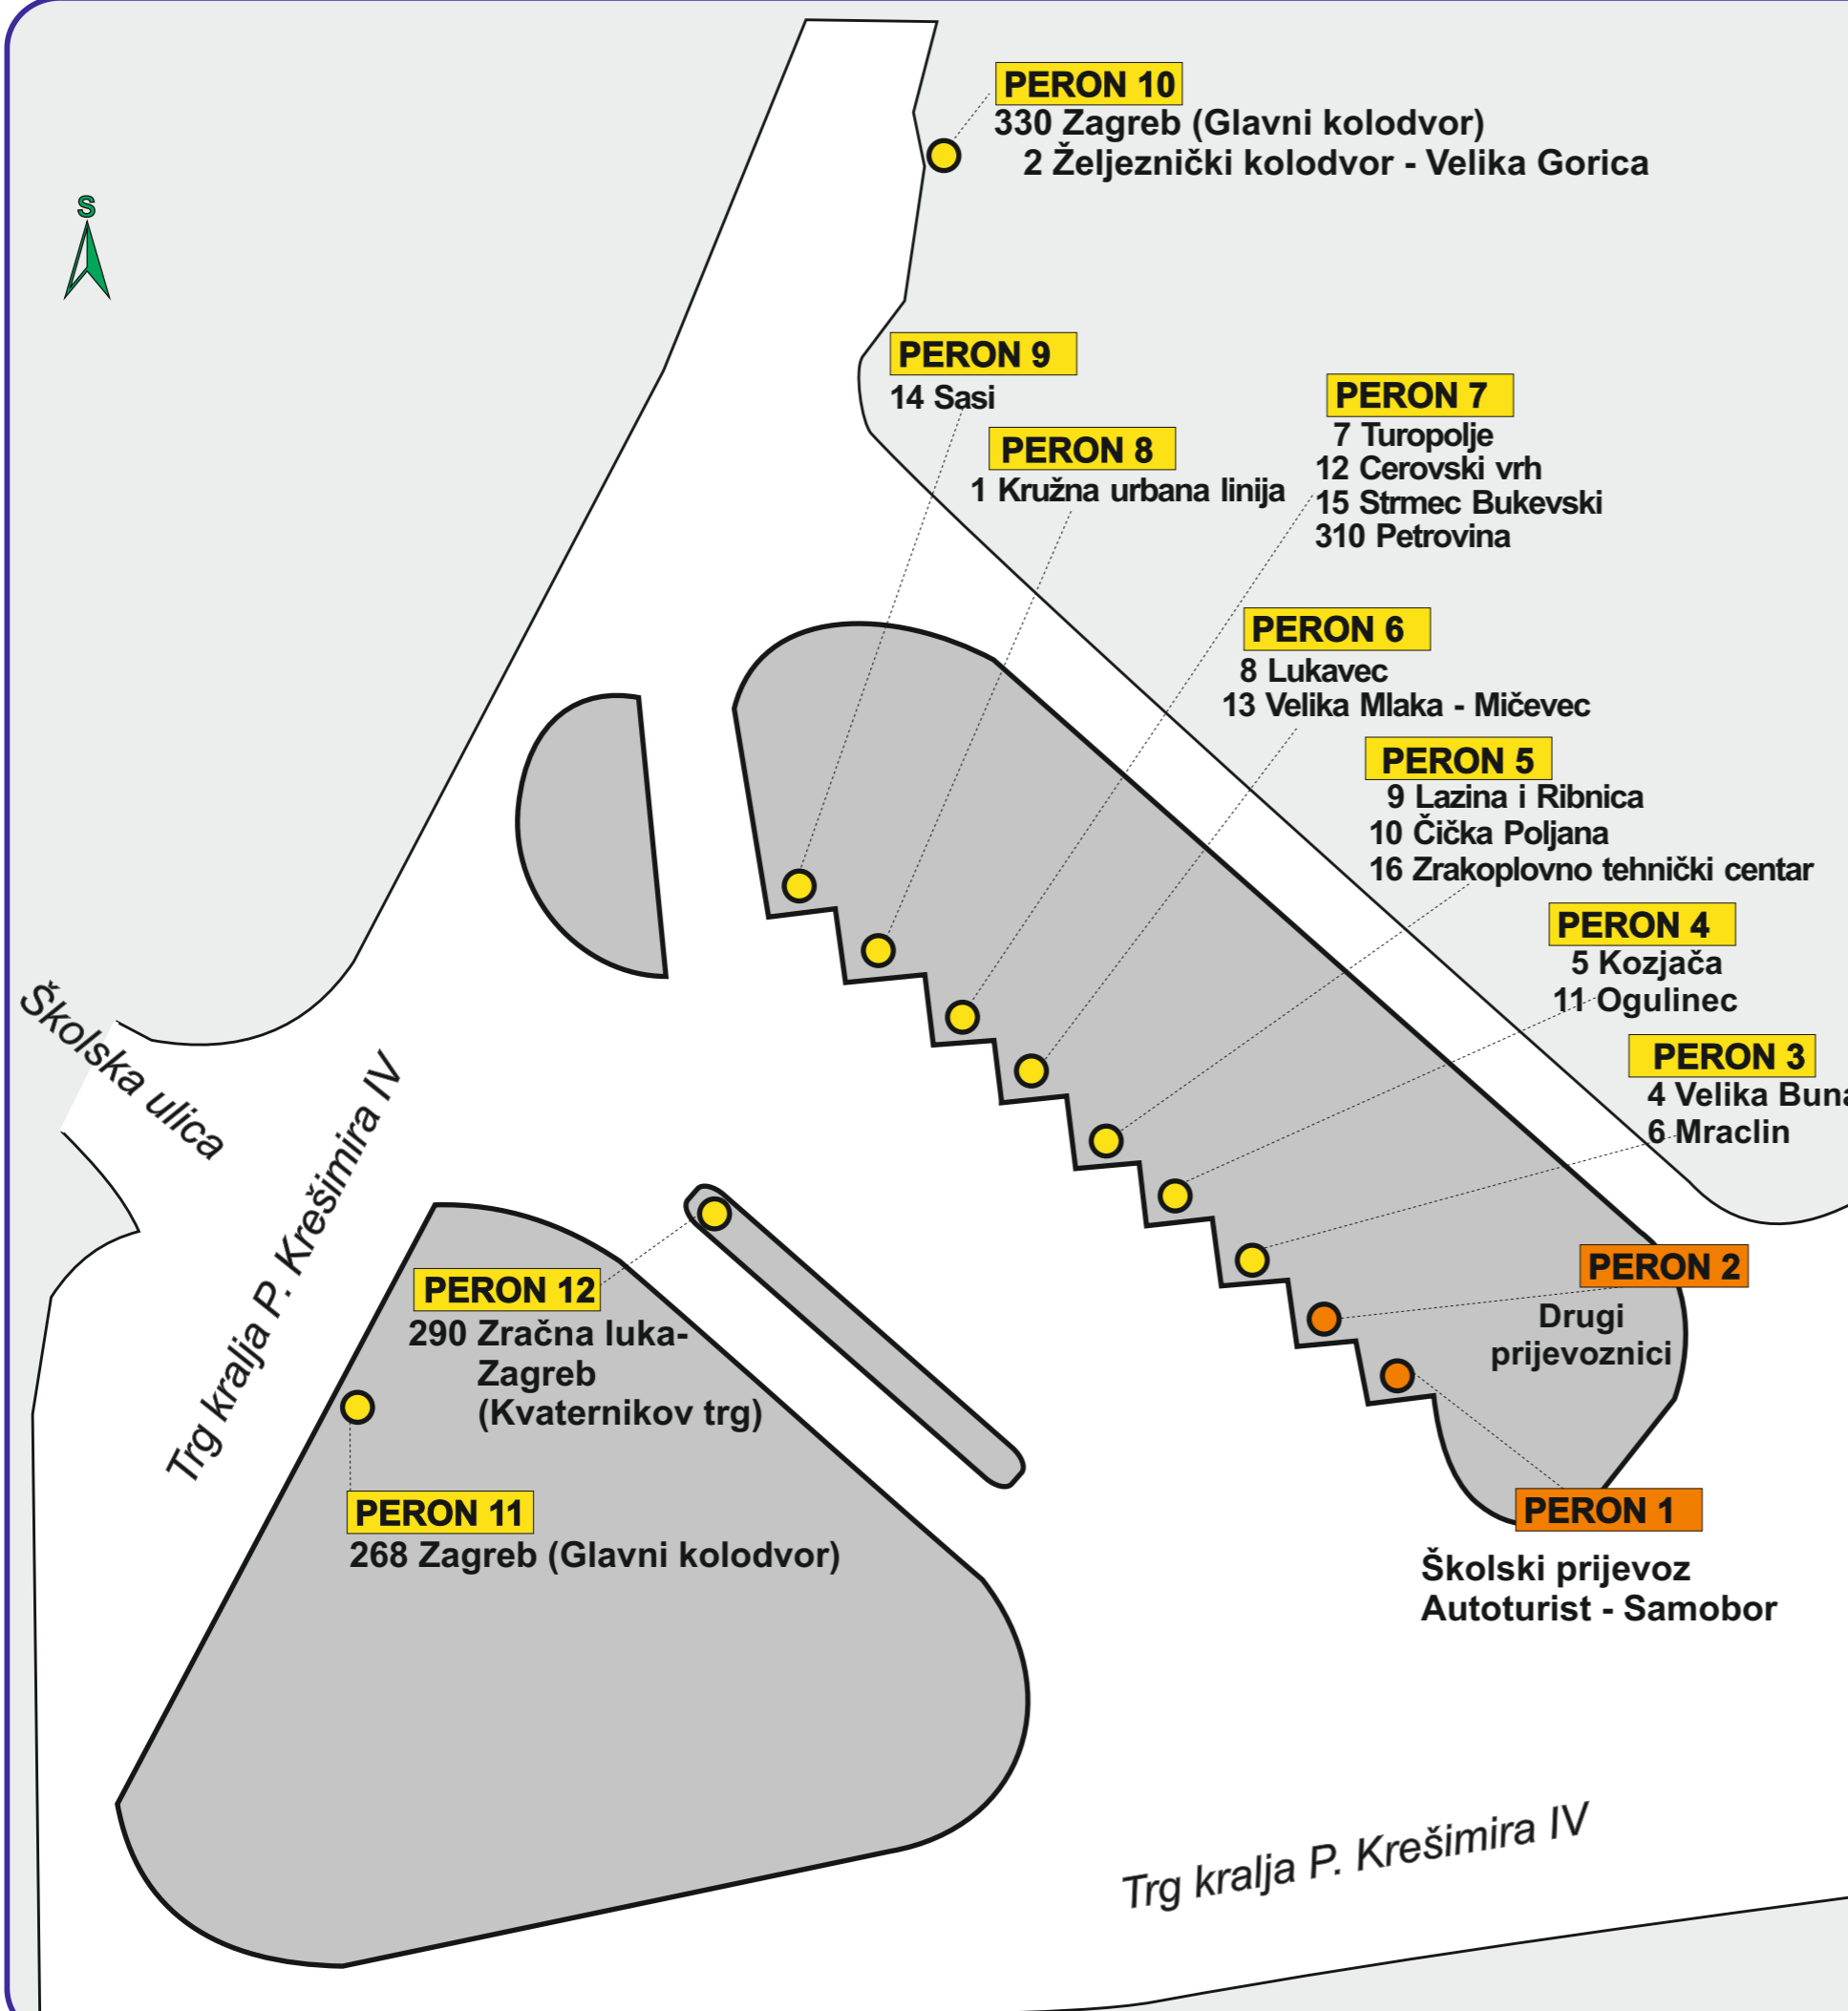

# TERMINAL VELIKA GORICA

Položaj autobusnih linija  
na peronima

## Popis autobusnih linija

<b>PERON 1</b>	Školski prijevoz Autoturist Samobor
<b>PERON 2</b>	Drugi prijevoznici
<b>PERON 3</b>	4 Velika Buna 6 Mraclin
<b>PERON 4</b>	5 Kozjača 11 Ogulinec
<b>PERON 5</b>	9 Lazina i Ribnica 10 Čička Poljana 16 Zrakoplovno tehnički centar
<b>PERON 6</b>	8 Lukavec 13 Velika Mlaka - Mičevac
<b>PERON 7</b>	7 Turopolje 12 Cerovski vrh 15 Strmec Bukevski 310 Petrovina
<b>PERON 8</b>	1 Kružna urbana linija
<b>PERON 9</b>	14 Sasi
<b>PERON 10</b>	330 Zagreb (Glavni kolodvor) 2 Željeznički kolodvor - Velika Gorica
<b>PERON 11</b>	268 Zagreb (Glavni kolodvor)
<b>PERON 12</b>	290 Zračna luka - Zagreb (Kvaternikov trg)